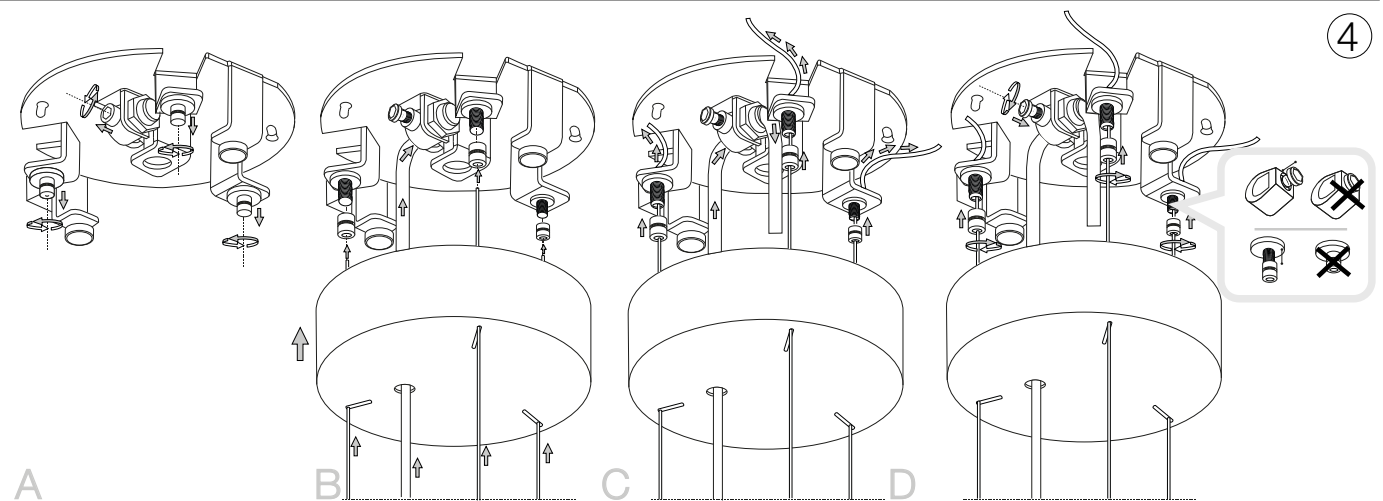

ideal lux®

Ulisse SP3 D52

Lampada a sospensione
 Suspension lamp
 Suspension
 Pendelleuchte
 Lámpara colgante
 Люстры и подвесы

max 3 x 60W E27 / 220-240V
 50/60 Hz
 - 8021696098616 BIANCO

ESEGUIRE LE OPERAZIONI SEGUENDO L'ORDINE PROGRESSIVO. L'INSTALLAZIONE DI QUESTO APPARECCHIO DEVE ESSERE EFFETTUATA DA PERSONALE QUALIFICATO.
 FOLLOW THE ASSEMBLY INSTRUCTIONS BY READING THE NUMERICAL PROGRESSION. THE LIGHTING FITTING SHOULD BE INSTALLED BY A QUALIFIED ELECTRICIAN.