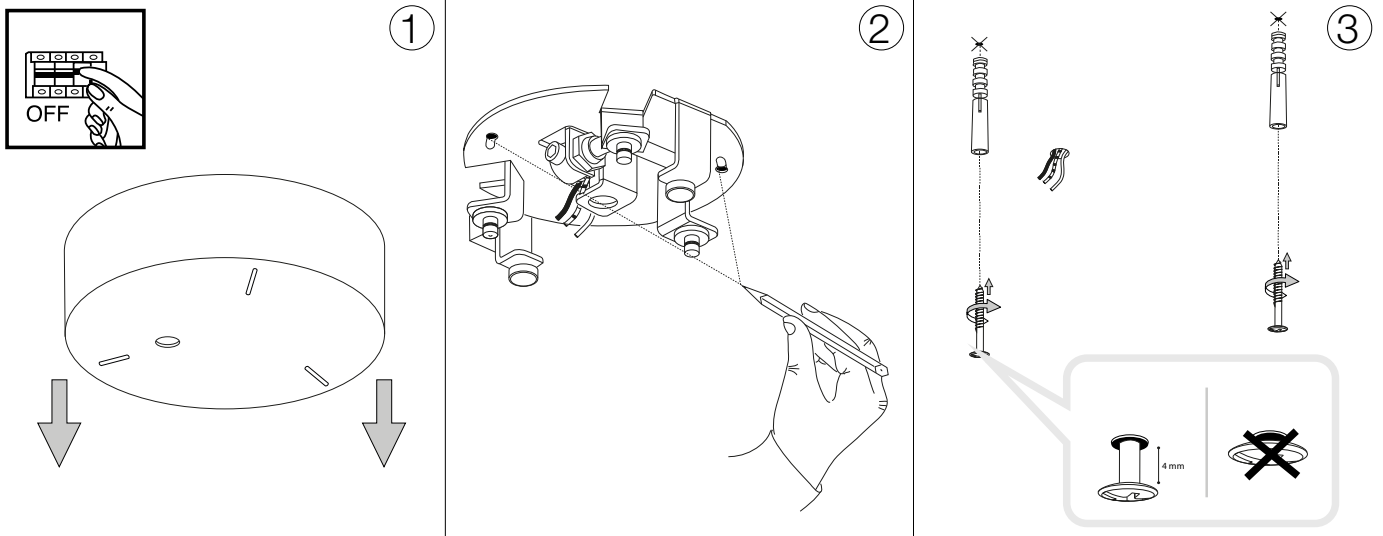

ideal lux®

Ulisse SP3 D52

Lampada a sospensione
 Suspension lamp
 Suspension
 Pendelleuchte
 Lámpara colgante
 Люстры и подвесы

max 3 x 60W E27 / 220-240V
 50/60 Hz
 - 8021696098616 BIANCO

ESEGUIRE LE OPERAZIONI SEGUENDO L'ORDINE PROGRESSIVO. L'INSTALLAZIONE DI QUESTO APPARECCHIO DEVE ESSERE EFFETTUATA DA PERSONALE QUALIFICATO.
 FOLLOW THE ASSEMBLY INSTRUCTIONS BY READING THE NUMERICAL PROGRESSION. THE LIGHTING FITTING SHOULD BE INSTALLED BY A QUALIFIED ELECTRICIAN.