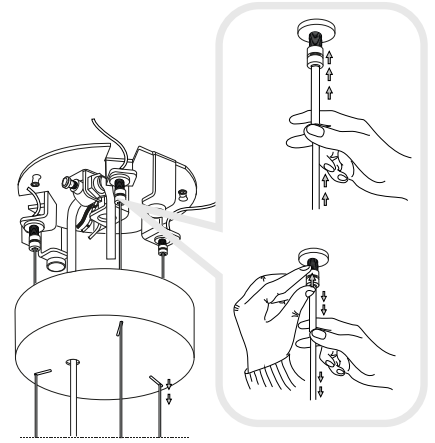

ideal lux®

Ulisse SP3 D52

Lampada a sospensione
 Suspension lamp
 Suspension
 Pendelleuchte
 Lámpara colgante
 Люстры и подвесы

max 3 x 60W E27 / 220-240V
 50/60 Hz
 - 8021696098616 BIANCO

ESEGUIRE LE OPERAZIONI SEGUENDO L'ORDINE PROGRESSIVO. L'INSTALLAZIONE DI QUESTO APPARECCHIO DEVE ESSERE EFFETTUATA DA PERSONALE QUALIFICATO.
 FOLLOW THE ASSEMBLY INSTRUCTIONS BY READING THE NUMERICAL PROGRESSION. THE LIGHTING FITTING SHOULD BE INSTALLED BY A QUALIFIED ELECTRICIAN.

5

6

7

8

9

10

11

L'installazione deve essere compiuta da personale qualificato.
The installation must be completed by a qualified electrician.