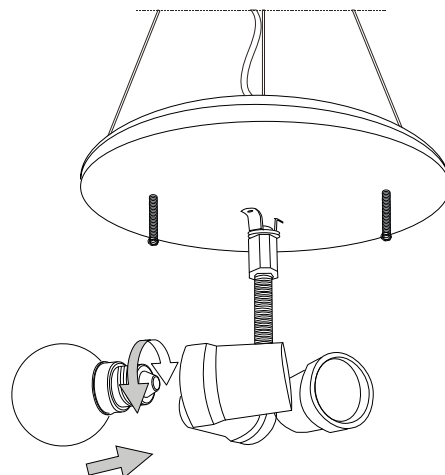

5

6

7

8

9

10

11

L'installazione deve essere compiuta da personale qualificato.
The installation must be completed by a qualified electrician.

12

13