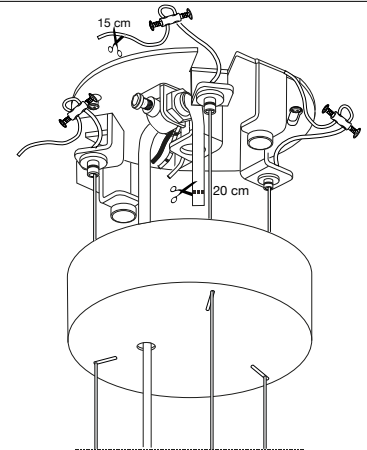

5

6

7

8

9

10

11

L'installazione deve essere compiuta da personale qualificato.
The installation must be completed by a qualified electrician.

12

13