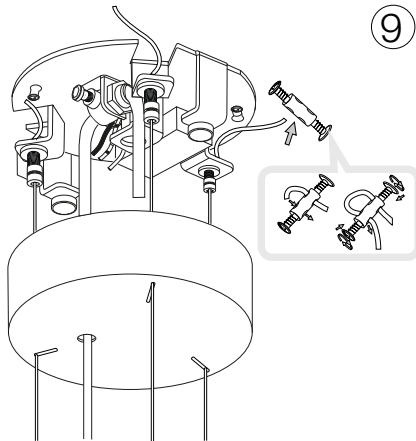

ideal lux®

Ulisse SP3 D52

Lampada a sospensione
 Suspension lamp
 Suspension
 Pendelleuchte
 Lámpara colgante
 Люстры и подвесы

max 3 x 60W E27 / 220-240V
 50/60 Hz
 - 8021696098616 BIANCO

ESEGUIRE LE OPERAZIONI SEGUENDO L'ORDINE PROGRESSIVO. L'INSTALLAZIONE DI QUESTO APPARECCHIO DEVE ESSERE EFFETTUATA DA PERSONALE QUALIFICATO.
 FOLLOW THE ASSEMBLY INSTRUCTIONS BY READING THE NUMERICAL PROGRESSION. THE LIGHTING FITTING SHOULD BE INSTALLED BY A QUALIFIED ELECTRICIAN.

5

6

7

8

9

10

11

L'installazione deve essere compiuta da personale qualificato.
The installation must be completed by a qualified electrician.