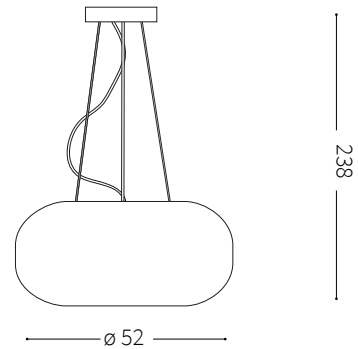

ideal lux®

Ulisse SP3 D52

Lampada a sospensione
 Suspension lamp
 Suspension
 Pendelleuchte
 Lámpara colgante
 Люстры и подвесы

max 3 x 60W E27 / 220-240V
 50/60 Hz
 - 8021696098616 BIANCO

ESEGUIRE LE OPERAZIONI SEGUENDO L'ORDINE PROGRESSIVO. L'INSTALLAZIONE DI QUESTO APPARECCHIO DEVE ESSERE EFFETTUATA DA PERSONALE QUALIFICATO.
 FOLLOW THE ASSEMBLY INSTRUCTIONS BY READING THE NUMERICAL PROGRESSION. THE LIGHTING FITTING SHOULD BE INSTALLED BY A QUALIFIED ELECTRICIAN.