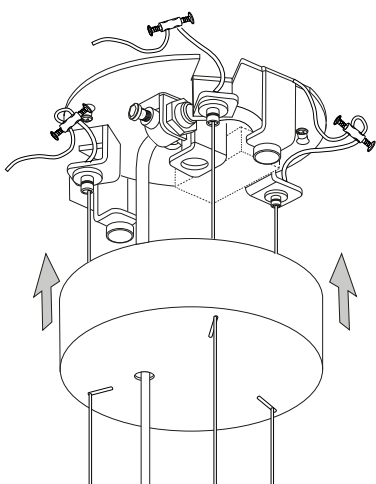

ideal lux®

Ulisse SP3 D52

Lampada a sospensione
 Suspension lamp
 Suspension
 Pendelleuchte
 Lámpara colgante
 Люстры и подвесы

max 3 x 60W E27 / 220-240V
 50/60 Hz
 - 8021696098616 BIANCO

ESEGUIRE LE OPERAZIONI SEGUENDO L'ORDINE PROGRESSIVO. L'INSTALLAZIONE DI QUESTO APPARECCHIO DEVE ESSERE EFFETTUATA DA PERSONALE QUALIFICATO.
 FOLLOW THE ASSEMBLY INSTRUCTIONS BY READING THE NUMERICAL PROGRESSION. THE LIGHTING FITTING SHOULD BE INSTALLED BY A QUALIFIED ELECTRICIAN.

5

6

7

8

9

10

11

L'installazione deve essere compiuta da personale qualificato.
The installation must be completed by a qualified electrician.