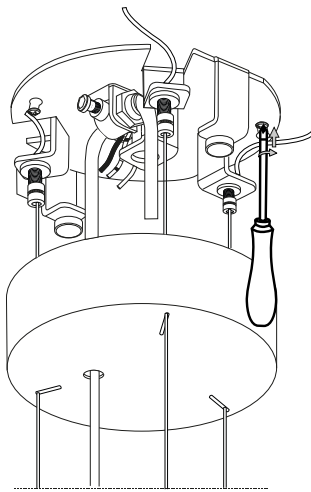

ideal lux®

Ulisse SP3 D52

Lampada a sospensione
 Suspension lamp
 Suspension
 Pendelleuchte
 Lámpara colgante
 Люстры и подвесы

max 3 x 60W E27 / 220-240V
 50/60 Hz
 - 8021696098616 BIANCO

ESEGUIRE LE OPERAZIONI SEGUENDO L'ORDINE PROGRESSIVO. L'INSTALLAZIONE DI QUESTO APPARECCHIO DEVE ESSERE EFFETTUATA DA PERSONALE QUALIFICATO.
 FOLLOW THE ASSEMBLY INSTRUCTIONS BY READING THE NUMERICAL PROGRESSION. THE LIGHTING FITTING SHOULD BE INSTALLED BY A QUALIFIED ELECTRICIAN.

5

6

7

8

9

10

11

L'installazione deve essere compiuta da personale qualificato.
The installation must be completed by a qualified electrician.