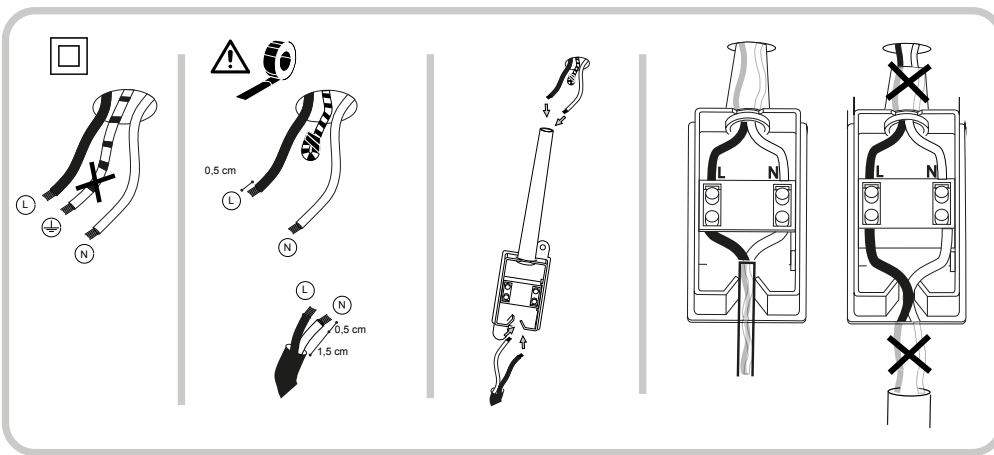

ideal lux®

Ulisse SP3 D52

Lampada a sospensione
 Suspension lamp
 Suspension
 Pendelleuchte
 Lámpara colgante
 Люстры и подвесы

max 3 x 60W E27 / 220-240V
 50/60 Hz
 - 8021696098616 BIANCO

ESEGUIRE LE OPERAZIONI SEGUENDO L'ORDINE PROGRESSIVO. L'INSTALLAZIONE DI QUESTO APPARECCHIO DEVE ESSERE EFFETTUATA DA PERSONALE QUALIFICATO.
 FOLLOW THE ASSEMBLY INSTRUCTIONS BY READING THE NUMERICAL PROGRESSION. THE LIGHTING FITTING SHOULD BE INSTALLED BY A QUALIFIED ELECTRICIAN.

5

6

7

8

9

10

11

L'installazione deve essere compiuta da personale qualificato.
The installation must be completed by a qualified electrician.