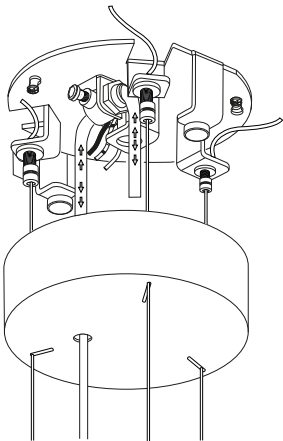

5

6

7

8

9

10

11

L'installazione deve essere compiuta da personale qualificato.
The installation must be completed by a qualified electrician.

12

13