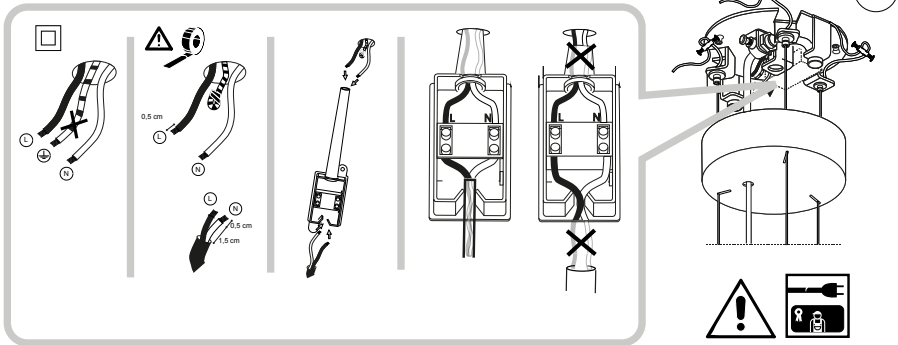

## Lena SP3 D74

Lampada a sospensione  
 Suspension lamp  
 Suspension  
 Pendelleuchte  
 Lámpara colgante  
 Люстры и подвесы

max 3 x 60W E27 / 220~240V  
 50/60Hz  
 - 8021696052786 BIANCO

ESEGUIRE LE OPERAZIONI SEGUENDO L'ORDINE PROGRESSIVO. L'INSTALLAZIONE DI QUESTO APPARECCHIO DEVE ESSERE EFFETTUATA DA PERSONALE QUALIFICATO.  
 FOLLOW THE ASSEMBLY INSTRUCTIONS BY READING THE NUMERICAL PROGRESSION. THE LIGHTING FITTING SHOULD BE INSTALLED BY A QUALIFIED ELECTRICIAN.

5

6

7

8

9

10

11

12

L'installazione deve essere compiuta da personale qualificato.  
The installation must be completed by a qualified electrician.

13

14

15

16

17

18