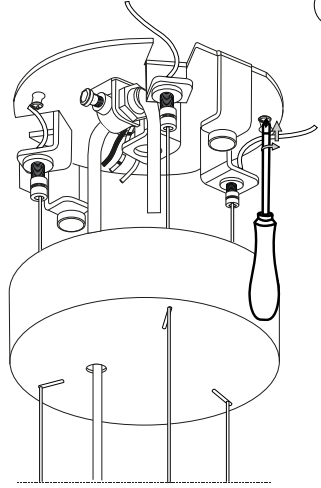

5

6

7

8

9

10

11

12

L'installazione deve essere compiuta da personale qualificato.
The installation must be completed by a qualified electrician.

13

14