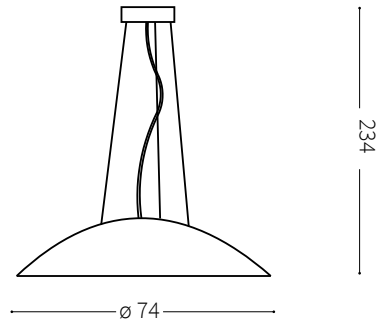

## Lena SP3 D74

Lampada a sospensione  
 Suspension lamp  
 Suspension  
 Pendelleuchte  
 Lámpara colgante  
 Люстры и подвесы

max 3 x 60W E27 / 220~240V  
 50/60Hz  
 - 8021696052786 BIANCO

ESEGUIRE LE OPERAZIONI SEGUENDO L'ORDINE PROGRESSIVO. L'INSTALLAZIONE DI QUESTO APPARECCHIO DEVE ESSERE EFFETTUATA DA PERSONALE QUALIFICATO.  
 FOLLOW THE ASSEMBLY INSTRUCTIONS BY READING THE NUMERICAL PROGRESSION. THE LIGHTING FITTING SHOULD BE INSTALLED BY A QUALIFIED ELECTRICIAN.