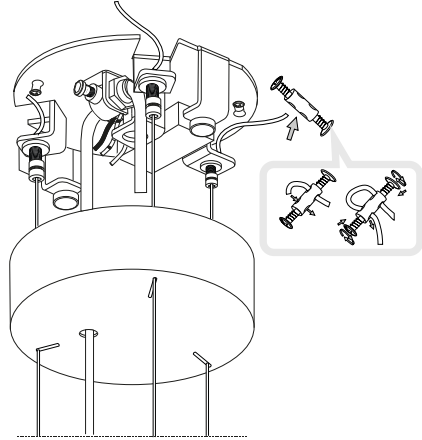

## Lena SP3 D74

Lampada a sospensione  
 Suspension lamp  
 Suspension  
 Pendelleuchte  
 Lámpara colgante  
 Люстры и подвесы

max 3 x 60W E27 / 220~240V  
 50/60Hz  
 - 8021696052786 BIANCO

ESEGUIRE LE OPERAZIONI SEGUENDO L'ORDINE PROGRESSIVO. L'INSTALLAZIONE DI QUESTO APPARECCHIO DEVE ESSERE EFFETTUATA DA PERSONALE QUALIFICATO.  
 FOLLOW THE ASSEMBLY INSTRUCTIONS BY READING THE NUMERICAL PROGRESSION. THE LIGHTING FITTING SHOULD BE INSTALLED BY A QUALIFIED ELECTRICIAN.

5

6

7

8

9

10

11

12

L'installazione deve essere compiuta da personale qualificato.  
The installation must be completed by a qualified electrician.

13

14

15

16

17

18