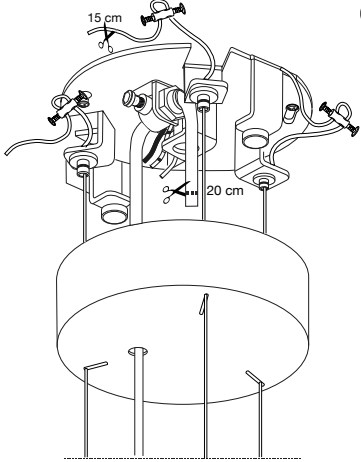

## Lena SP3 D74

Lampada a sospensione  
 Suspension lamp  
 Suspension  
 Pendelleuchte  
 Lámpara colgante  
 Люстры и подвесы

max 3 x 60W E27 / 220~240V  
 50/60Hz  
 - 8021696052786 BIANCO

ESEGUIRE LE OPERAZIONI SEGUENDO L'ORDINE PROGRESSIVO. L'INSTALLAZIONE DI QUESTO APPARECCHIO DEVE ESSERE EFFETTUATA DA PERSONALE QUALIFICATO.  
 FOLLOW THE ASSEMBLY INSTRUCTIONS BY READING THE NUMERICAL PROGRESSION. THE LIGHTING FITTING SHOULD BE INSTALLED BY A QUALIFIED ELECTRICIAN.

5

6

7

8

9

10

11

12