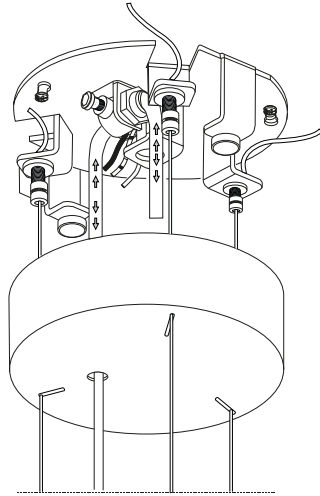

## Lena SP3 D74

Lampada a sospensione  
 Suspension lamp  
 Suspension  
 Pendelleuchte  
 Lámpara colgante  
 Люстры и подвесы

max 3 x 60W E27 / 220~240V  
 50/60Hz  
 - 8021696052786 BIANCO

ESEGUIRE LE OPERAZIONI SEGUENDO L'ORDINE PROGRESSIVO. L'INSTALLAZIONE DI QUESTO APPARECCHIO DEVE ESSERE EFFETTUATA DA PERSONALE QUALIFICATO.  
 FOLLOW THE ASSEMBLY INSTRUCTIONS BY READING THE NUMERICAL PROGRESSION. THE LIGHTING FITTING SHOULD BE INSTALLED BY A QUALIFIED ELECTRICIAN.

5

6

7

8

9

10

11

12