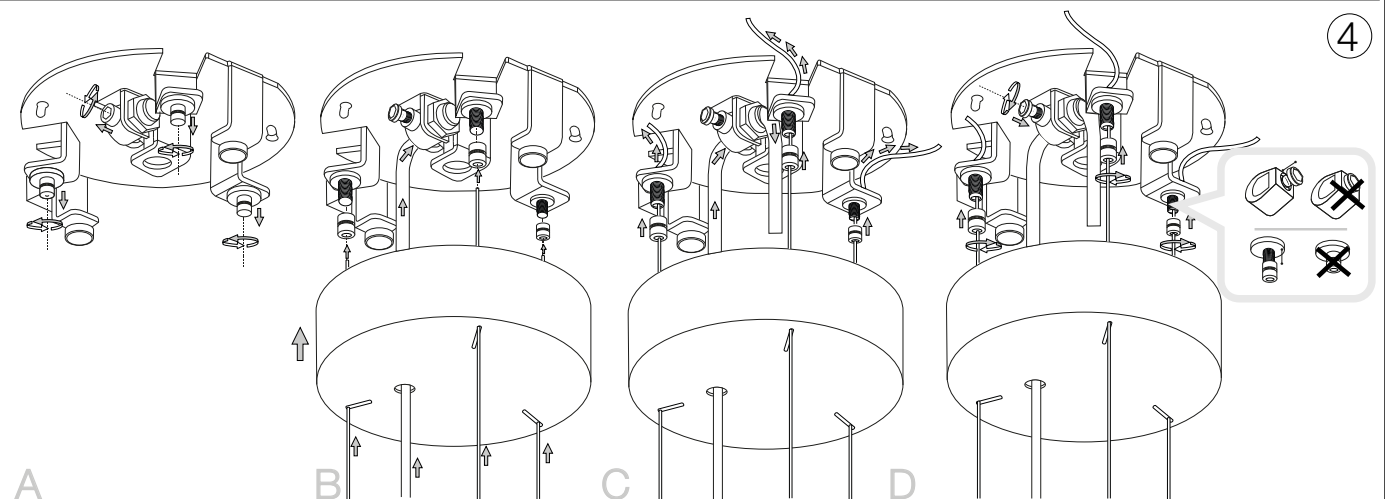

## Lena SP3 D74

Lampada a sospensione  
 Suspension lamp  
 Suspension  
 Pendelleuchte  
 Lámpara colgante  
 Люстры и подвесы

max 3 x 60W E27 / 220~240V  
 50/60Hz  
 - 8021696052786 BIANCO

ESEGUIRE LE OPERAZIONI SEGUENDO L'ORDINE PROGRESSIVO. L'INSTALLAZIONE DI QUESTO APPARECCHIO DEVE ESSERE EFFETTUATA DA PERSONALE QUALIFICATO.  
 FOLLOW THE ASSEMBLY INSTRUCTIONS BY READING THE NUMERICAL PROGRESSION. THE LIGHTING FITTING SHOULD BE INSTALLED BY A QUALIFIED ELECTRICIAN.