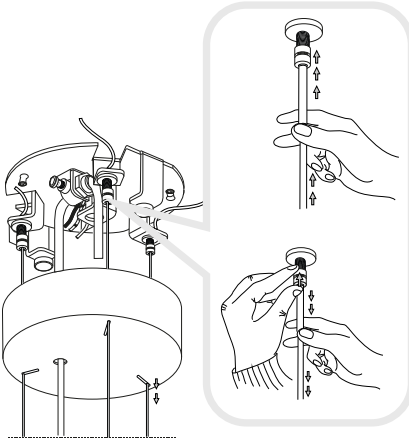

5

6

7

8

9

10

11

12

L'installazione deve essere compiuta da personale qualificato.
The installation must be completed by a qualified electrician.

13

14