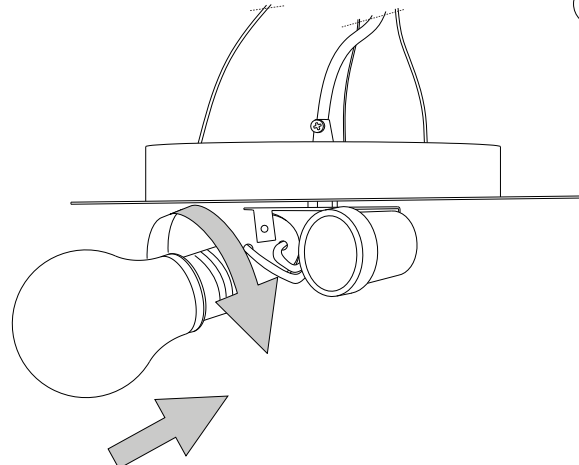

## Lena SP3 D74

Lampada a sospensione  
 Suspension lamp  
 Suspension  
 Pendelleuchte  
 Lámpara colgante  
 Люстры и подвесы

max 3 x 60W E27 / 220~240V  
 50/60Hz  
 - 8021696052786 BIANCO

ESEGUIRE LE OPERAZIONI SEGUENDO L'ORDINE PROGRESSIVO. L'INSTALLAZIONE DI QUESTO APPARECCHIO DEVE ESSERE EFFETTUATA DA PERSONALE QUALIFICATO.  
 FOLLOW THE ASSEMBLY INSTRUCTIONS BY READING THE NUMERICAL PROGRESSION. THE LIGHTING FITTING SHOULD BE INSTALLED BY A QUALIFIED ELECTRICIAN.

L'installazione deve essere compiuta da personale qualificato.  
The installation must be completed by a qualified electrician.

13

14

15

16

17

18