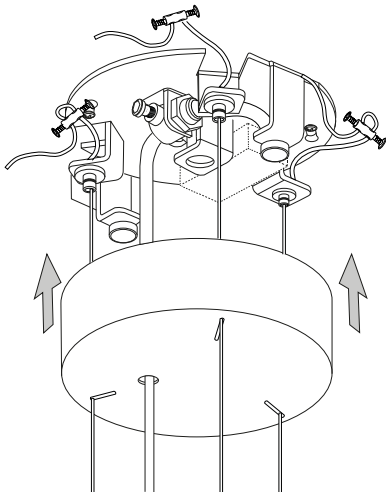

## Lena SP3 D74

Lampada a sospensione  
 Suspension lamp  
 Suspension  
 Pendelleuchte  
 Lámpara colgante  
 Люстры и подвесы

max 3 x 60W E27 / 220~240V  
 50/60Hz  
 - 8021696052786 BIANCO

ESEGUIRE LE OPERAZIONI SEGUENDO L'ORDINE PROGRESSIVO. L'INSTALLAZIONE DI QUESTO APPARECCHIO DEVE ESSERE EFFETTUATA DA PERSONALE QUALIFICATO.  
 FOLLOW THE ASSEMBLY INSTRUCTIONS BY READING THE NUMERICAL PROGRESSION. THE LIGHTING FITTING SHOULD BE INSTALLED BY A QUALIFIED ELECTRICIAN.

5

6

7

8

9

10

11

12

L'installazione deve essere compiuta da personale qualificato.  
The installation must be completed by a qualified electrician.

13

14

15

16

17

18