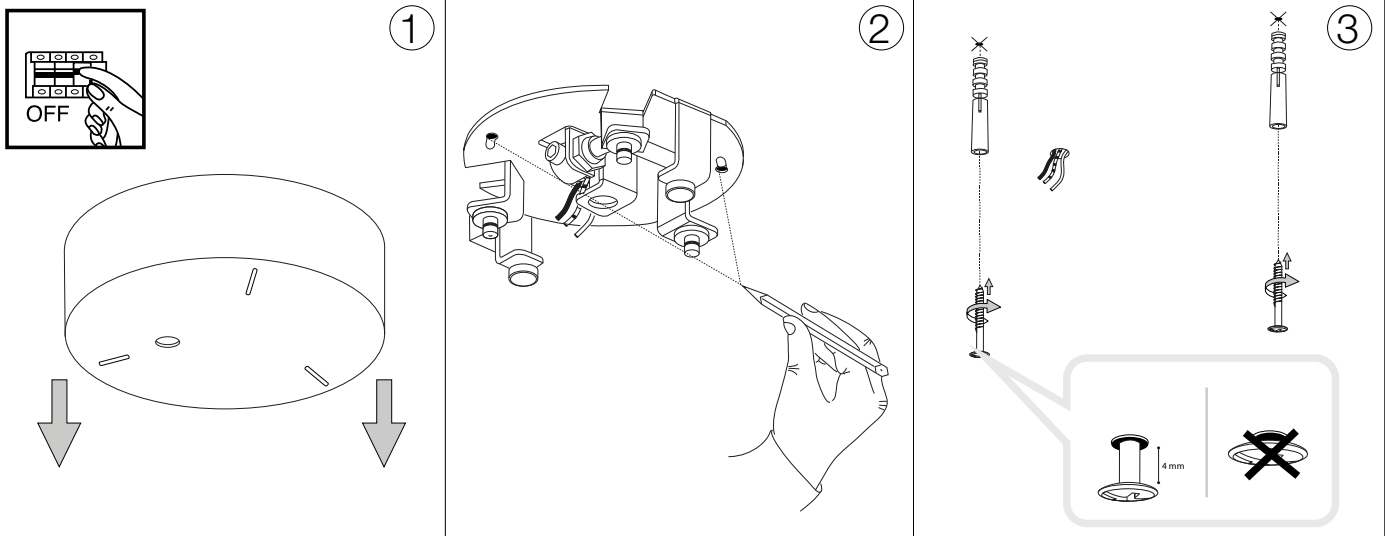

## Lena SP3 D74

Lampada a sospensione  
 Suspension lamp  
 Suspension  
 Pendelleuchte  
 Lámpara colgante  
 Люстры и подвесы

max 3 x 60W E27 / 220~240V  
 50/60Hz  
 - 8021696052786 BIANCO

ESEGUIRE LE OPERAZIONI SEGUENDO L'ORDINE PROGRESSIVO. L'INSTALLAZIONE DI QUESTO APPARECCHIO DEVE ESSERE EFFETTUATA DA PERSONALE QUALIFICATO.  
 FOLLOW THE ASSEMBLY INSTRUCTIONS BY READING THE NUMERICAL PROGRESSION. THE LIGHTING FITTING SHOULD BE INSTALLED BY A QUALIFIED ELECTRICIAN.