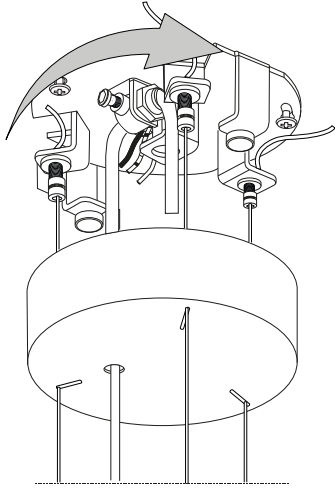

5

6

7

8

9

10

11

12

L'installazione deve essere compiuta da personale qualificato.
The installation must be completed by a qualified electrician.

13

14