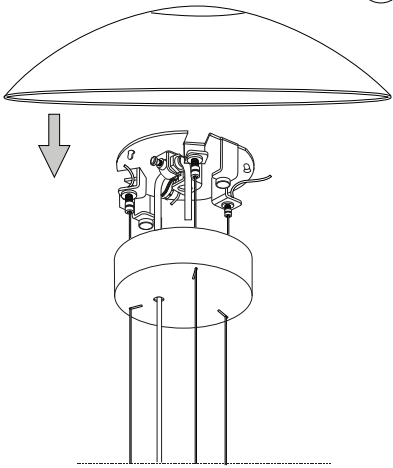

5

6

7

8

9

10

11

12

L'installazione deve essere compiuta da personale qualificato.
The installation must be completed by a qualified electrician.

13

14