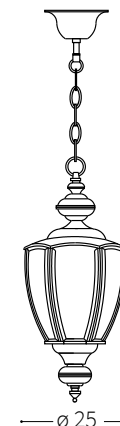

REV 24/01/2019

Norma SP1

Lampada a sospensione
Suspension lamp
Suspension
Pendelleuchte
Lámpara colgante
Люстры и подвесы

max 1 x 60W E27 / 220~240V
50/60Hz
- 8021696005911 BRUNITO
- 8021696094786 CROMO

50 - 115