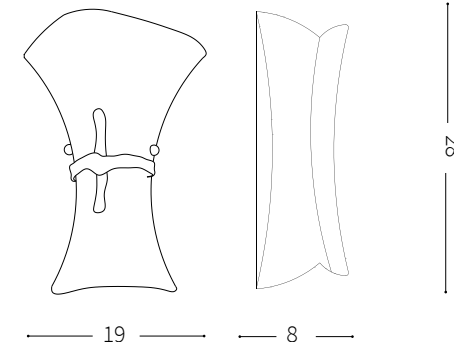

REV 16/10/2019

Fiocco AP1 Small

Lampada da parete
Wall lamp
Applique
Wandleuchte
Lámpara de pared
Настенные светильники

max 1 x 40W E14 / 220~240V
50/60Hz
- 8021696014623 AMBRA

IDEAL LUX s.r.l.
Via Taglio Destro 32
30035 Mirano (VE) Italy
www.ideal-lux.com