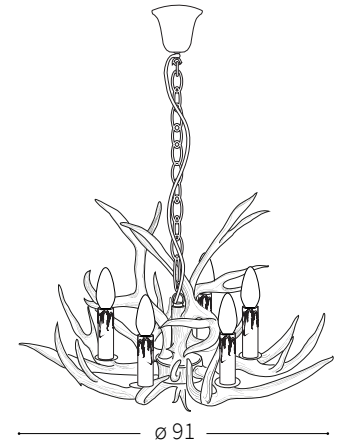

8

ideal lux®

REV 11/01/2019

Chalet SP8

Lampada a sospensione
 Suspension lamp
 Suspension
 Pendelleuchte
 Lámpara colgante
 Люстры и подвесы

max 8 x 40W E14 / 220~240V
 50/60Hz
 - 8021696115504 BEIGE

70 - 140

9

10

IDEAL LUX s.r.l.
 Via Taglio Destro 32
 30035 Mirano (VE) Italy
 www.ideal-lux.com

IDEAL LUX Warehouse
 Via delle Industrie, 8/D
 30036 Santa Maria di Sala (Venezia)
 8.00 - 12.00 / 13.30 - 17.00

1

2

3