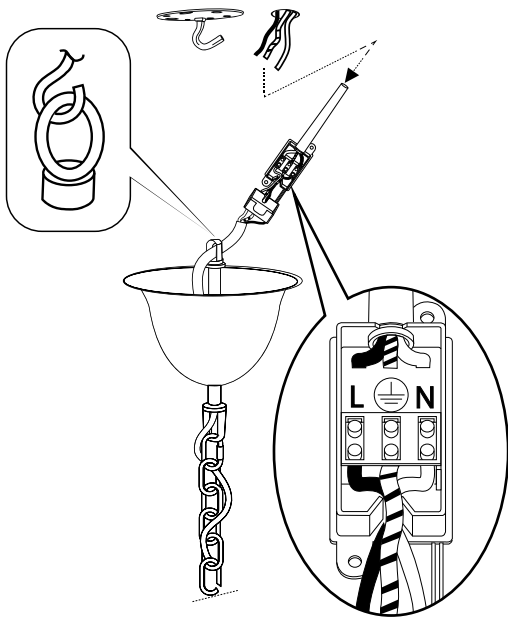

8

ideal lux®

REV 11/01/2019

Chalet SP8

Lampada a sospensione
Suspension lamp
Suspension
Pendelleuchte
Lámpara colgante
Люстры и подвесы

max 8 x 40W E14 / 220~240V
50/60Hz
- 8021696115504 BEIGE

70 - 140

9

10

IDEAL LUX s.r.l.
Via Taglio Destro 32
30035 Mirano (VE) Italy
www.ideal-lux.com

IDEAL LUX Warehouse
Via delle Industrie, 8/D
30036 Santa Maria di Sala (Venezia)
8.00 - 12.00 / 13.30 - 17.00