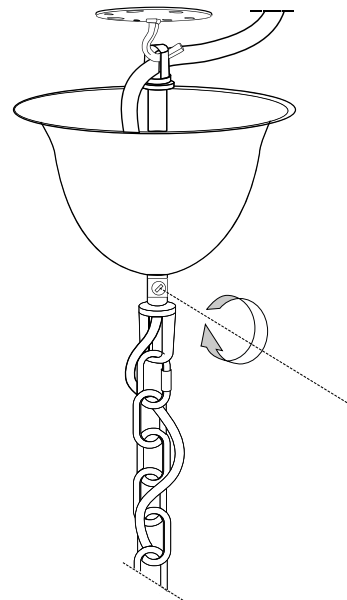

8

ideal lux®

REV 11/01/2019

Chalet SP8

Lampada a sospensione
Suspension lamp
Suspension
Pendelleuchte
Lámpara colgante
Люстры и подвесы

max 8 x 40W E14 / 220~240V
50/60Hz
- 8021696115504 BEIGE

70 - 140

9

10

IDEAL LUX s.r.l.
Via Taglio Destro 32
30035 Mirano (VE) Italy
www.ideal-lux.com

IDEAL LUX Warehouse
Via delle Industrie, 8/D
30036 Santa Maria di Sala (Venezia)
8.00 - 12.00 / 13.30 - 17.00