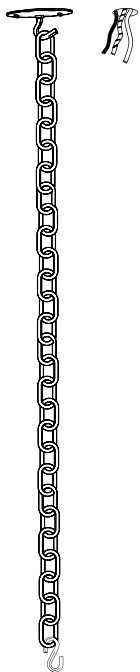

8

ideal lux®

REV 11/01/2019

Chalet SP8

Lampada a sospensione
 Suspension lamp
 Suspension
 Pendelleuchte
 Lámpara colgante
 Люстры и подвесы

max 8 x 40W E14 / 220~240V
 50/60Hz
 - 8021696115504 BEIGE

70 - 140

9

10

IDEAL LUX s.r.l.
 Via Taglio Destro 32
 30035 Mirano (VE) Italy
 www.ideal-lux.com

IDEAL LUX Warehouse
 Via delle Industrie, 8/D
 30036 Santa Maria di Sala (Venezia)
 8.00 - 12.00 / 13.30 - 17.00

1

2

3

4

5

6

7