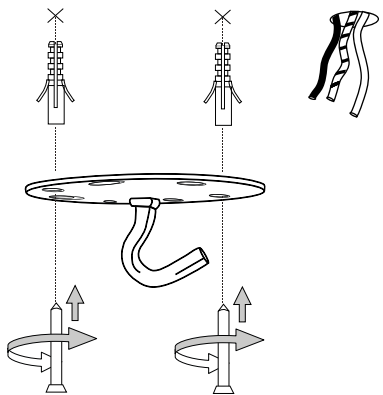

9

10

IDEAL LUX s.r.l.
 Via Taglio Destro 32
 30035 Mirano (VE) Italy
 www.ideal-lux.com

IDEAL LUX Warehouse
 Via delle Industrie, 8/D
 30036 Santa Maria di Sala (Venezia)
 8.00 - 12.00 / 13.30 - 17.00

1

2

3