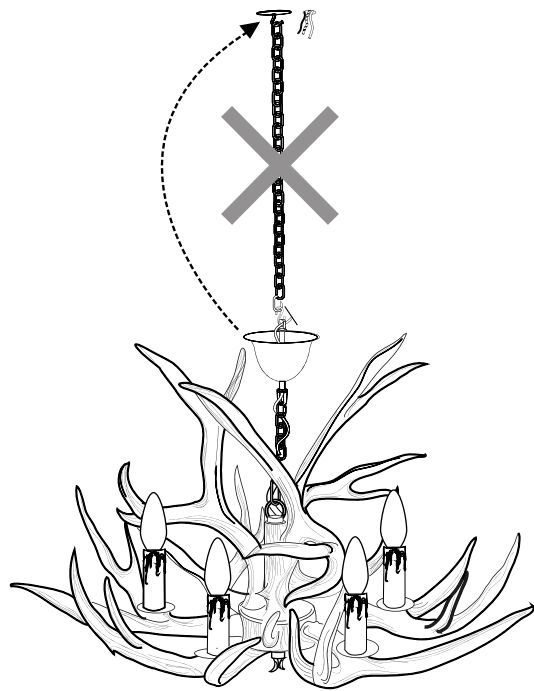

8

ideal lux®

REV 11/01/2019

Chalet SP8

Lampada a sospensione
 Suspension lamp
 Suspension
 Pendelleuchte
 Lámpara colgante
 Люстры и подвесы

max 8 x 40W E14 / 220~240V
 50/60Hz
 - 8021696115504 BEIGE

70 - 140

9

10

IDEAL LUX s.r.l.
 Via Taglio Destro 32
 30035 Mirano (VE) Italy
 www.ideal-lux.com

IDEAL LUX Warehouse
 Via delle Industrie, 8/D
 30036 Santa Maria di Sala (Venezia)
 8.00 - 12.00 / 13.30 - 17.00

1

2

3