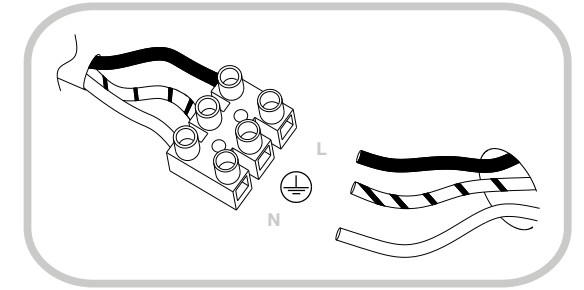

IDEAL LUX s.r.l.
Via Taglio Destro 32
30035 Mirano (VE) Italy
www.ideal-lux.com

IDEAL LUX Warehouse
Via delle Industrie, 8/D
30036 Santa Maria di Sala (Venezia)
8.00 - 12.00 / 13.30 - 17.00

1

2

3

4