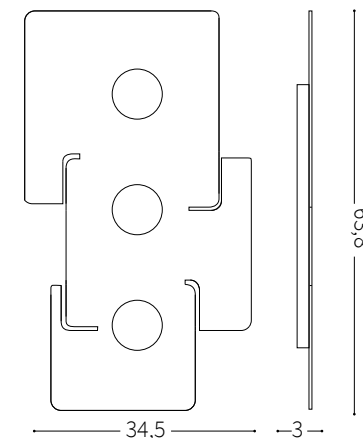

IDEAL LUX s.r.l.
Via Taglio Destro 32
30035 Mirano (VE) Italy
www.ideal-lux.com

IDEAL LUX Warehouse
Via delle Industrie, 8/D
30036 Santa Maria di Sala (Venezia)
8.00 - 12.00 / 13.30 - 17.00

1

2

3

4