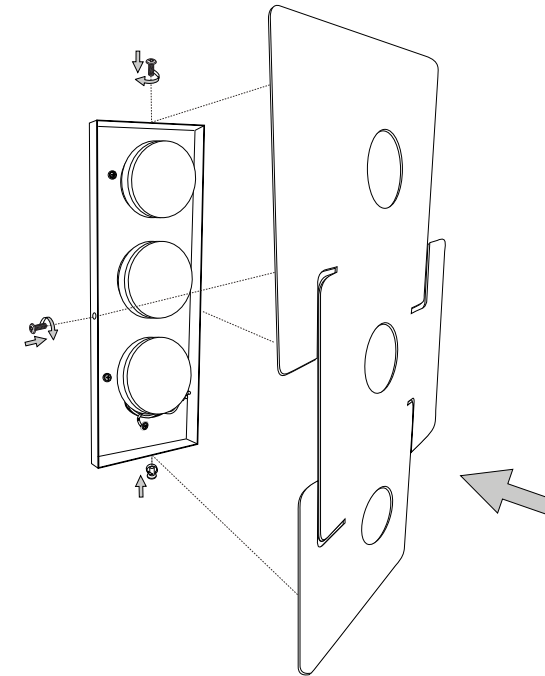

IDEAL LUX s.r.l.
Via Taglio Destro 32
30035 Mirano (VE) Italy
www.ideal-lux.com

IDEAL LUX Warehouse
Via delle Industrie, 8/D
30036 Santa Maria di Sala (Venezia)
8.00 - 12.00 / 13.30 - 17.00

1

2

3

4