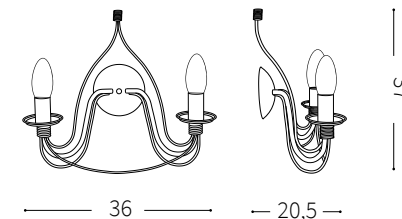

## Corte AP2

Lampada da parete  
Wall lamp  
Applique  
Wandleuchte  
Lámpara de pared  
Настенные светильники

max 2 x 40W E14 / 220~240V  
50/60Hz  
- 8021696028460 BIANCO ANTICO  
- 8021696057200 RUGGINE