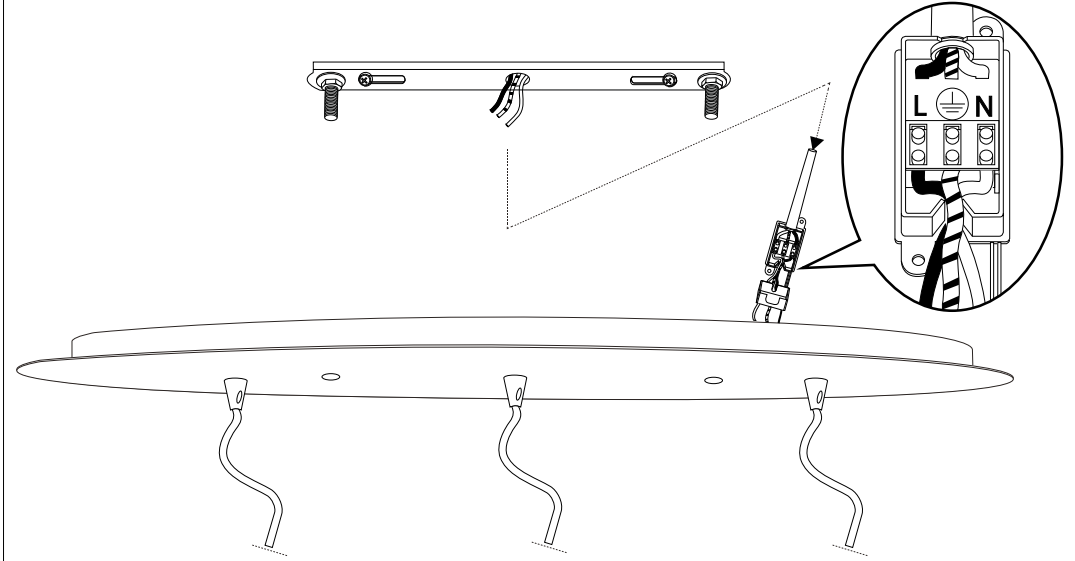

IDEAL LUX s.r.l.

Via Taglio Destro 32  
30035 Mirano (VE) Italy  
www.ideal-lux.com

IDEAL LUX Warehouse

Via delle Industrie, 8/D  
30036 Santa Maria di Sala (Venezia)  
8.00 - 12.00 / 13.30 - 17.00

1

2

3

4