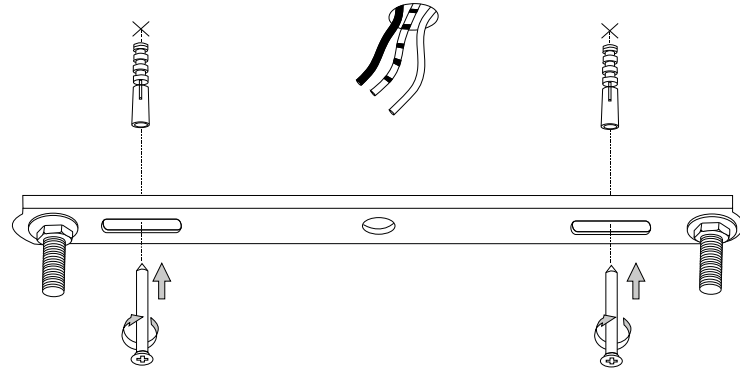

IDEAL LUX s.r.l.

Via Taglio Destro 32  
30035 Mirano (VE) Italy  
www.ideal-lux.com

IDEAL LUX Warehouse

Via delle Industrie, 8/D  
30036 Santa Maria di Sala (Venezia)  
8.00 - 12.00 / 13.30 - 17.00

1

2

3

4