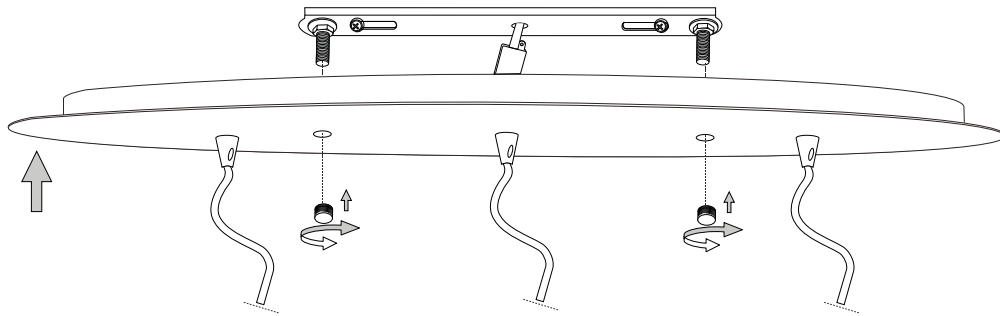

IDEAL LUX s.r.l.

Via Taglio Destro 32  
30035 Mirano (VE) Italy  
www.ideal-lux.com

IDEAL LUX Warehouse

Via delle Industrie, 8/D  
30036 Santa Maria di Sala (Venezia)  
8.00 - 12.00 / 13.30 - 17.00

1

2

3

4