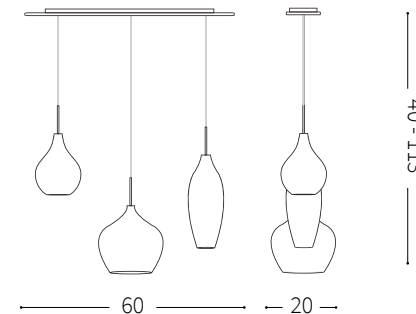

## Soft SP3

Lampada a sospensione  
Suspension lamp  
Suspension  
Pendelleuchte  
Lámpara colgante  
Люстры и подвесы

max 3 x 40W E14 / 220~240V  
50/60Hz  
- 8021696111858 BIANCO  
- 8021696179766 CEMENTO  
- 8021696111865 FUMÈ