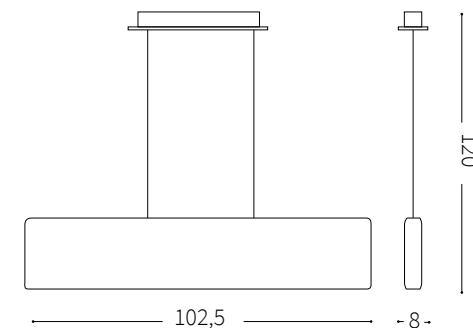

## Desk SP1

Lampada a sospensione  
Suspension lamp  
Suspension  
Pendelleuchte  
Lámpara colgante  
Люстры и подвесы

LED

23W LED / 220~240V  
50/60Hz  
- 8021696138237 BIANCO  
- 8021696173245 NERO

IDEAL LUX s.r.l.  
Via Taglio Destro 32  
30035 Mirano (VE) Italy  
www.ideal-lux.com