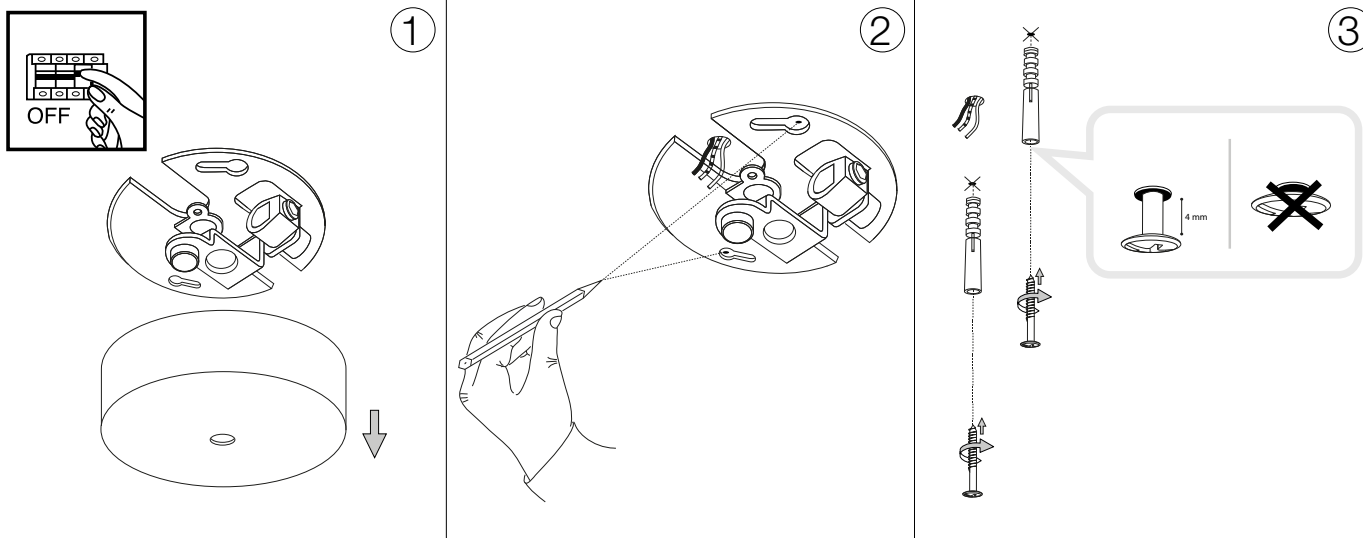

## Flut SP1 Small

Lampada a sospensione  
 Suspension lamp  
 Suspension  
 Pendelleuchte  
 Lámpara colgante  
 Люстры и подвесы

max 1 x 40W E14 / 220~240V  
 50/60Hz  
 - 8021696035697 BIANCO  
 - 8021696035710 NERO  
 - 8021696035703 ROSSO

ESEGUIRE LE OPERAZIONI SEGUENDO L'ORDINE PROGRESSIVO. L'INSTALLAZIONE DI QUESTO APPARECCHIO DEVE ESSERE EFFETTUATA DA PERSONALE QUALIFICATO.  
 FOLLOW THE ASSEMBLY INSTRUCTIONS BY READING THE NUMERICAL PROGRESSION. THE LIGHTING FITTING SHOULD BE INSTALLED BY A QUALIFIED ELECTRICIAN.