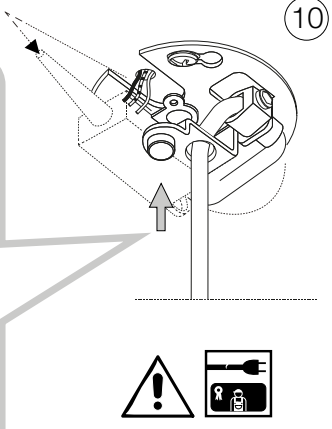

## Flut SP1 Small

Lampada a sospensione  
 Suspension lamp  
 Suspension  
 Pendelleuchte  
 Lámpara colgante  
 Люстры и подвесы

max 1 x 40W E14 / 220~240V  
 50/60Hz  
 - 8021696035697 BIANCO  
 - 8021696035710 NERO  
 - 8021696035703 ROSSO

ESEGUIRE LE OPERAZIONI SEGUENDO L'ORDINE PROGRESSIVO. L'INSTALLAZIONE DI QUESTO APPARECCHIO DEVE ESSERE EFFETTUATA DA PERSONALE QUALIFICATO.  
 FOLLOW THE ASSEMBLY INSTRUCTIONS BY READING THE NUMERICAL PROGRESSION. THE LIGHTING FITTING SHOULD BE INSTALLED BY A QUALIFIED ELECTRICIAN.