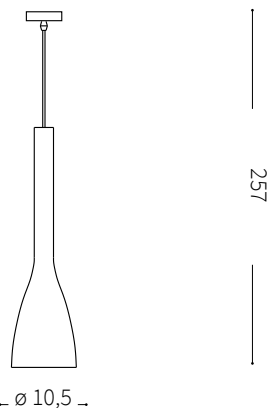

## Flut SP1 Small

Lampada a sospensione  
 Suspension lamp  
 Suspension  
 Pendelleuchte  
 Lámpara colgante  
 Люстры и подвесы

max 1 x 40W E14 / 220~240V  
 50/60Hz  
 - 8021696035697 BIANCO  
 - 8021696035710 NERO  
 - 8021696035703 ROSSO