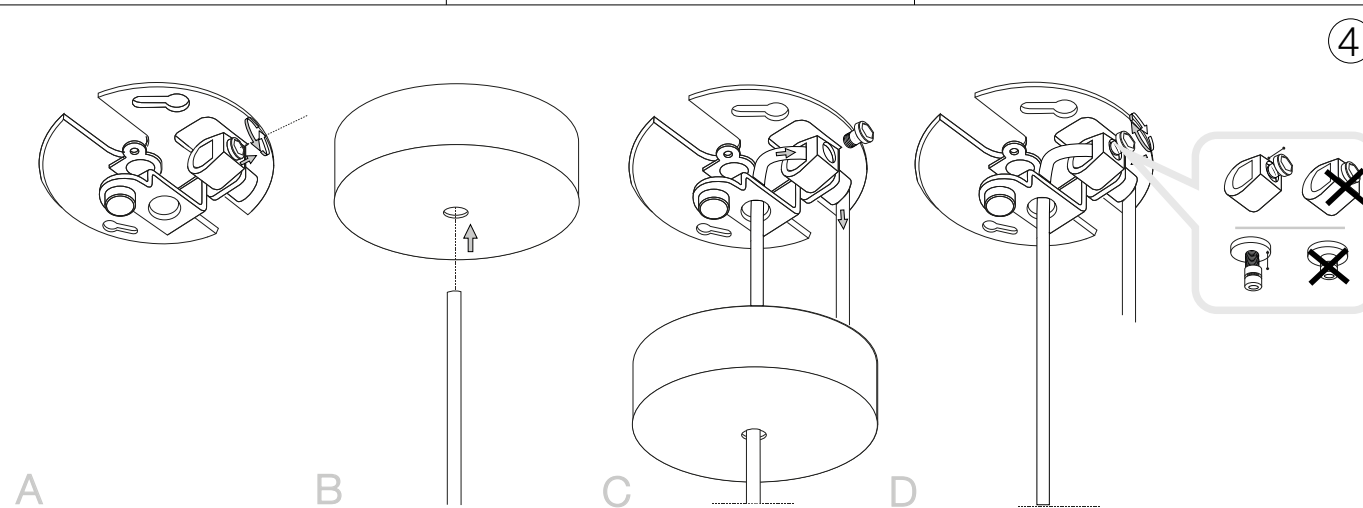

## Flut SP1 Small

Lampada a sospensione  
 Suspension lamp  
 Suspension  
 Pendelleuchte  
 Lámpara colgante  
 Люстры и подвесы

max 1 x 40W E14 / 220~240V  
 50/60Hz  
 - 8021696035697 BIANCO  
 - 8021696035710 NERO  
 - 8021696035703 ROSSO

ESEGUIRE LE OPERAZIONI SEGUENDO L'ORDINE PROGRESSIVO. L'INSTALLAZIONE DI QUESTO APPARECCHIO DEVE ESSERE EFFETTUATA DA PERSONALE QUALIFICATO.  
 FOLLOW THE ASSEMBLY INSTRUCTIONS BY READING THE NUMERICAL PROGRESSION. THE LIGHTING FITTING SHOULD BE INSTALLED BY A QUALIFIED ELECTRICIAN.