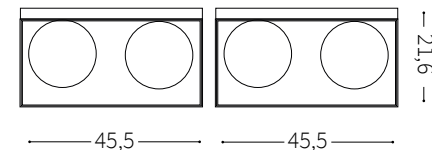

REV 01/03/2019

Lingotto PL4

Lampada da soffitto
Ceiling lamp
Plafonnier
Deckenleuchte
Lámpara de techo
Потолочные светильники

max 4 x 40W E14 / 220~240V
50/60Hz
- 8021696198156 OTTONE ANT.

IDEAL LUX s.r.l.
Via Taglio Destro 32
30035 Mirano (VE) Italy
www.ideal-lux.com