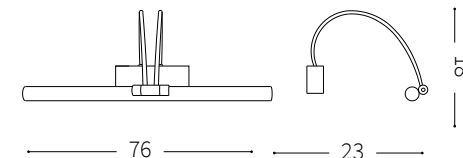

ideal lux®

ideal lux®

REV 20/01/2020

Bow AP D76

Lampada da parete
Wall lamp
Applique
Wandleuchte
Lámpara de pared
Настенные светильники

LED

7,98W LED / 240V
- 8021696137612 BIANCO
- 8021696121147 BRUNITO
- 8021696007021 CROMO
- 8021696007069 NICKEL
- 8021696121130 OTTONE SAT.