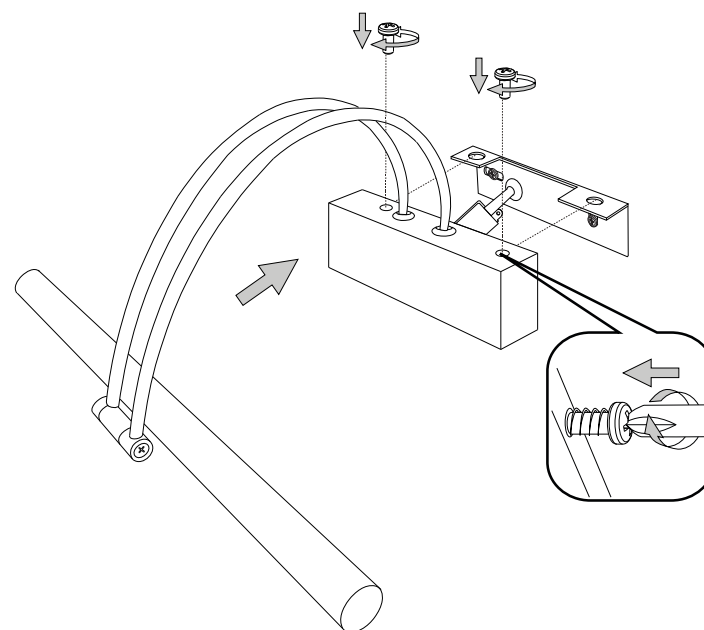

IDEAL LUX Warehouse
Via delle Industrie, 8/D
30036 Santa Maria di Sala (Venezia)
8.00 - 12.00 / 13.30 - 17.00

①

②

③

④