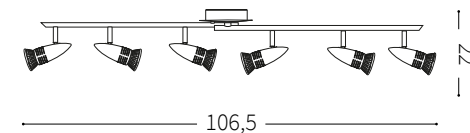

## Alfa PL6

Lampada da parete e soffitto  
Wall and ceiling lamp  
Applique et plafonnier  
Wandleuchte und deckenleuchte  
Lámpara de pared y de techo  
Настенные и потолочные светильники

max 6 x 50W GU10 / 220~240V  
50/60Hz  
- 8021696122748 BIANCO  
- 8021696089591 CROMO  
- 8021696006338 NICKEL