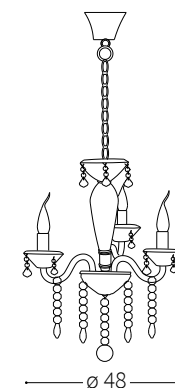

REV 29/01/2019

Tiepolo SP3

Lampada a sospensione
Suspension lamp
Suspension
Pendelleuchte
Lámpara colgante
Люстры и подвесы

max 3 x 40W E14 / 220~240V
50/60Hz
- 8021696034706 TRASPARENTE

70 - 130

ø 48

IDEAL LUX s.r.l.