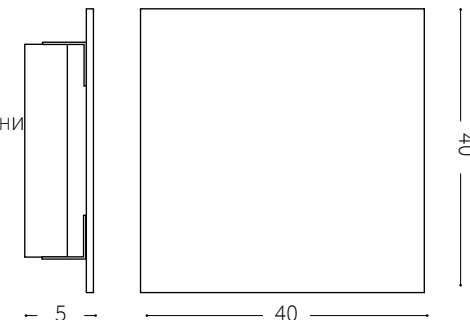

REV 16/01/2019

Flat PL4 D40

Lampada da parete e soffitto
Wall and ceiling lamp
Applique et plafonnier
Wandleuchte und deckenleuchte
Lámpara de pared y de techo
Настенные и потолочные светильники

max 4 x 15W GX53 / 220~240V
50/60Hz
- 8021696134901 BIANCO