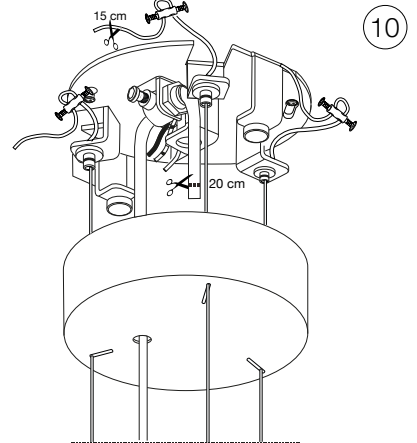

ideal lux®

Glory SP5 D60

Lampada a sospensione
 Suspension lamp
 Suspension
 Pendelleuchte
 Lámpara colgante
 Люстры и подвесы

max 5 x 60W E27 / 220~240V
 50/60Hz
 - 8021696019741 BIANCO

ESEGUIRE LE OPERAZIONI SEGUENDO L'ORDINE PROGRESSIVO. L'INSTALLAZIONE DI QUESTO APPARECCHIO DEVE ESSERE EFFETTUATA DA PERSONALE QUALIFICATO.
 FOLLOW THE ASSEMBLY INSTRUCTIONS BY READING THE NUMERICAL PROGRESSION. THE LIGHTING FITTING SHOULD BE INSTALLED BY A QUALIFIED ELECTRICIAN.

1

2

3

4

L'installazione deve essere compiuta da personale qualificato.
The installation must be completed by a qualified electrician.

15

16