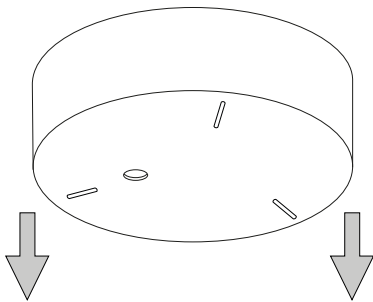

ideal lux®

Glory SP5 D60

Lampada a sospensione
Suspension lamp
Suspension
Pendelleuchte
Lámpara colgante
Люстры и подвесы

max 5 x 60W E27 / 220~240V
50/60Hz
- 8021696019741 BIANCO

ESEGUIRE LE OPERAZIONI SEGUENDO L'ORDINE PROGRESSIVO. L'INSTALLAZIONE DI QUESTO APPARECCHIO DEVE ESSERE EFFETTUATA DA PERSONALE QUALIFICATO.
FOLLOW THE ASSEMBLY INSTRUCTIONS BY READING THE NUMERICAL PROGRESSION. THE LIGHTING FITTING SHOULD BE INSTALLED BY A QUALIFIED ELECTRICIAN.

1

2

3

4