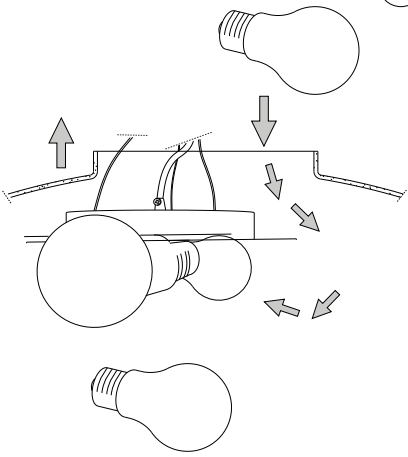

ideal lux®

Glory SP5 D60

Lampada a sospensione
 Suspension lamp
 Suspension
 Pendelleuchte
 Lámpara colgante
 Люстры и подвесы

max 5 x 60W E27 / 220~240V
 50/60Hz
 - 8021696019741 BIANCO

ESEGUIRE LE OPERAZIONI SEGUENDO L'ORDINE PROGRESSIVO. L'INSTALLAZIONE DI QUESTO APPARECCHIO DEVE ESSERE EFFETTUATA DA PERSONALE QUALIFICATO.
 FOLLOW THE ASSEMBLY INSTRUCTIONS BY READING THE NUMERICAL PROGRESSION. THE LIGHTING FITTING SHOULD BE INSTALLED BY A QUALIFIED ELECTRICIAN.

1

2

3

4

L'installazione deve essere compiuta da personale qualificato.
The installation must be completed by a qualified electrician.

15

16