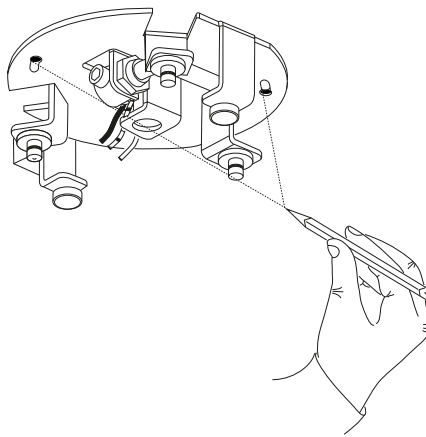

ideal lux®

Glory SP5 D60

Lampada a sospensione
Suspension lamp
Suspension
Pendelleuchte
Lámpara colgante
Люстры и подвесы

max 5 x 60W E27 / 220~240V
50/60Hz
- 8021696019741 BIANCO

ESEGUIRE LE OPERAZIONI SEGUENDO L'ORDINE PROGRESSIVO. L'INSTALLAZIONE DI QUESTO APPARECCHIO DEVE ESSERE EFFETTUATA DA PERSONALE QUALIFICATO.
FOLLOW THE ASSEMBLY INSTRUCTIONS BY READING THE NUMERICAL PROGRESSION. THE LIGHTING FITTING SHOULD BE INSTALLED BY A QUALIFIED ELECTRICIAN.

1

2

3

4