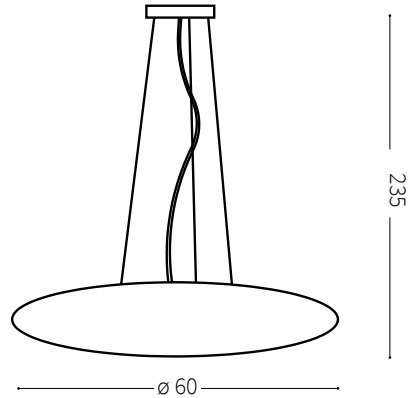

ideal lux®

Glory SP5 D60

Lampada a sospensione
 Suspension lamp
 Suspension
 Pendelleuchte
 Lámpara colgante
 Люстры и подвесы

max 5 x 60W E27 / 220~240V
 50/60Hz
 - 8021696019741 BIANCO

ESEGUIRE LE OPERAZIONI SEGUENDO L'ORDINE PROGRESSIVO. L'INSTALLAZIONE DI QUESTO APPARECCHIO DEVE ESSERE EFFETTUATA DA PERSONALE QUALIFICATO.
 FOLLOW THE ASSEMBLY INSTRUCTIONS BY READING THE NUMERICAL PROGRESSION. THE LIGHTING FITTING SHOULD BE INSTALLED BY A QUALIFIED ELECTRICIAN.