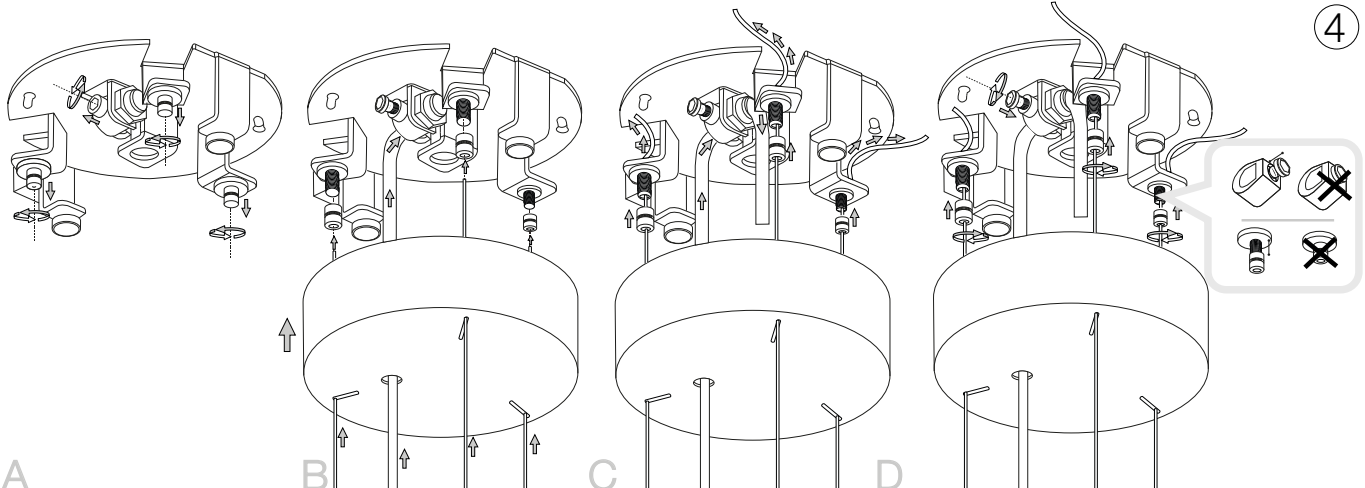

ideal lux®

Glory SP5 D60

Lampada a sospensione
 Suspension lamp
 Suspension
 Pendelleuchte
 Lámpara colgante
 Люстры и подвесы

max 5 x 60W E27 / 220~240V
 50/60Hz
 - 8021696019741 BIANCO

ESEGUIRE LE OPERAZIONI SEGUENDO L'ORDINE PROGRESSIVO. L'INSTALLAZIONE DI QUESTO APPARECCHIO DEVE ESSERE EFFETTUATA DA PERSONALE QUALIFICATO.
 FOLLOW THE ASSEMBLY INSTRUCTIONS BY READING THE NUMERICAL PROGRESSION. THE LIGHTING FITTING SHOULD BE INSTALLED BY A QUALIFIED ELECTRICIAN.

1

2

3

4

L'installazione deve essere compiuta da personale qualificato.
The installation must be completed by a qualified electrician.

15

16