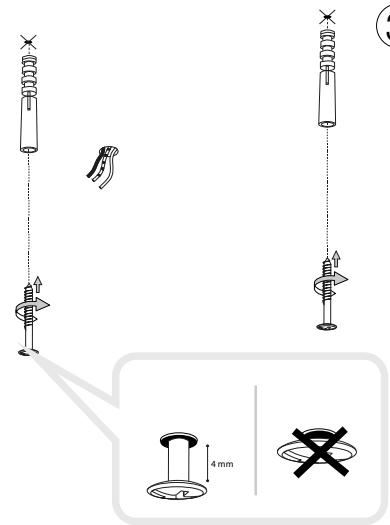

ideal lux®

Glory SP5 D60

Lampada a sospensione
 Suspension lamp
 Suspension
 Pendelleuchte
 Lámpara colgante
 Люстры и подвесы

max 5 x 60W E27 / 220~240V
 50/60Hz
 - 8021696019741 BIANCO

ESEGUIRE LE OPERAZIONI SEGUENDO L'ORDINE PROGRESSIVO. L'INSTALLAZIONE DI QUESTO APPARECCHIO DEVE ESSERE EFFETTUATA DA PERSONALE QUALIFICATO.
 FOLLOW THE ASSEMBLY INSTRUCTIONS BY READING THE NUMERICAL PROGRESSION. THE LIGHTING FITTING SHOULD BE INSTALLED BY A QUALIFIED ELECTRICIAN.

1

2

3

4

L'installazione deve essere compiuta da personale qualificato.
The installation must be completed by a qualified electrician.

15

16