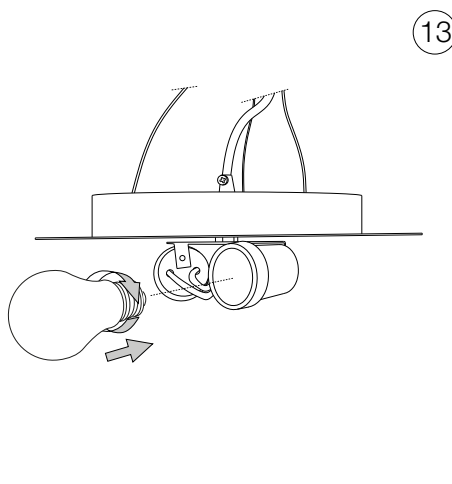

ideal lux®

Glory SP5 D60

Lampada a sospensione
 Suspension lamp
 Suspension
 Pendelleuchte
 Lámpara colgante
 Люстры и подвесы

max 5 x 60W E27 / 220~240V
 50/60Hz
 - 8021696019741 BIANCO

ESEGUIRE LE OPERAZIONI SEGUENDO L'ORDINE PROGRESSIVO. L'INSTALLAZIONE DI QUESTO APPARECCHIO DEVE ESSERE EFFETTUATA DA PERSONALE QUALIFICATO.
 FOLLOW THE ASSEMBLY INSTRUCTIONS BY READING THE NUMERICAL PROGRESSION. THE LIGHTING FITTING SHOULD BE INSTALLED BY A QUALIFIED ELECTRICIAN.

1

2

3

4

L'installazione deve essere compiuta da personale qualificato.
The installation must be completed by a qualified electrician.

15

16